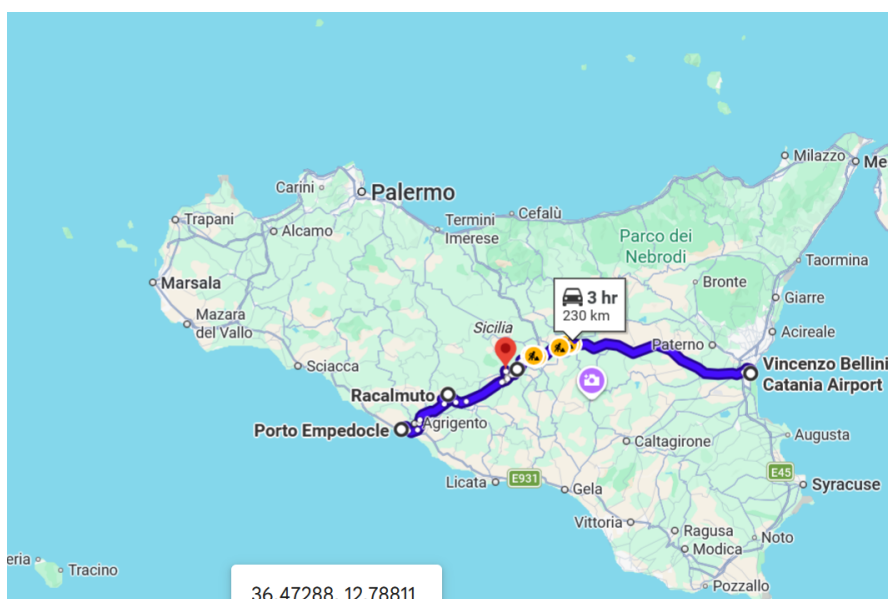

**ESCURSIONE CONGIUNTA SEZIONI
MATERIE PRIME E GIACIMENTI - GEORISORSE ED ENERGIA
SICILIA, 10-12 giugno 2026**

Miniere di sale (Realmonte, Racalmuto, Bosco Palo)

Field trip leaders: E. Curcuruto (Ist. tecnico minerario, Caltanissetta), R. Maniscalco (Uni Catania), G. Anzelmo (UniNa), D. Iacopini (UniNa)

PROGRAMMA

10 Giugno Pomeriggio

Ritrovo aeroporto di Catania

16:00 - Trasferimento dall'aeroporto di Catania al Museo Mineralogico a Caltanissetta

17:30 - Aperitivo rinforzato (Catering)

19:30 - Trasferimento verso l'albergo Villa Romana a Porto Empedocle arrivo previsto ore 20:15.

12 giugno

9:00 - Partenza da Porto Empedocle direzione Racalmuto

10:00-13:00 – Visita alla miniera

Pranzo a Racalmuto (non compreso nella quota di iscrizione)

14:00 - Trasferimento alla Miniera di Bosco Palo

14:45 - Progetto di recupero discarica miniera – discussione

15:00-17:00 - Visita ammasso salino

18:30 - Arrivo previsto all'aeroporto di Catania